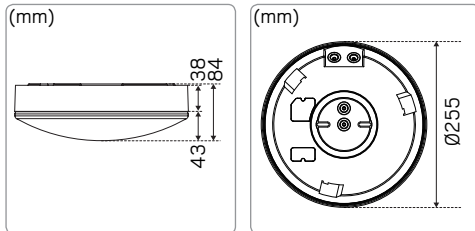

Moon Pro 255,320 & 420

hidealite

E-nr	Snro	El.nr	GTIN	Name	LED color	Color	Unit effect
75 028 70	42 895 79	32 269 51	7392971129846	Moon Pro 255	3000K	White	10W
75 028 72	42 895 81	32 269 53	7392971129860	Moon Pro 320	3000K	White	13W
75 028 74	42 895 83	32 269 55	7392971129884	Moon Pro 420	3000K	White	18W

MOON PRO 255