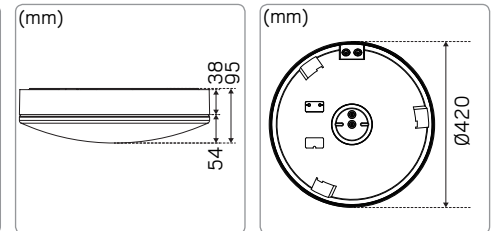

MOON PRO 420