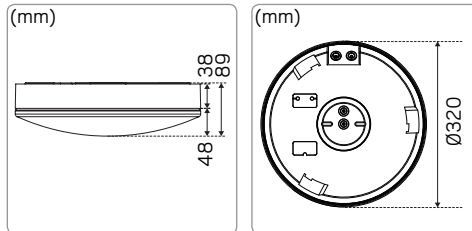

MOON PRO 320